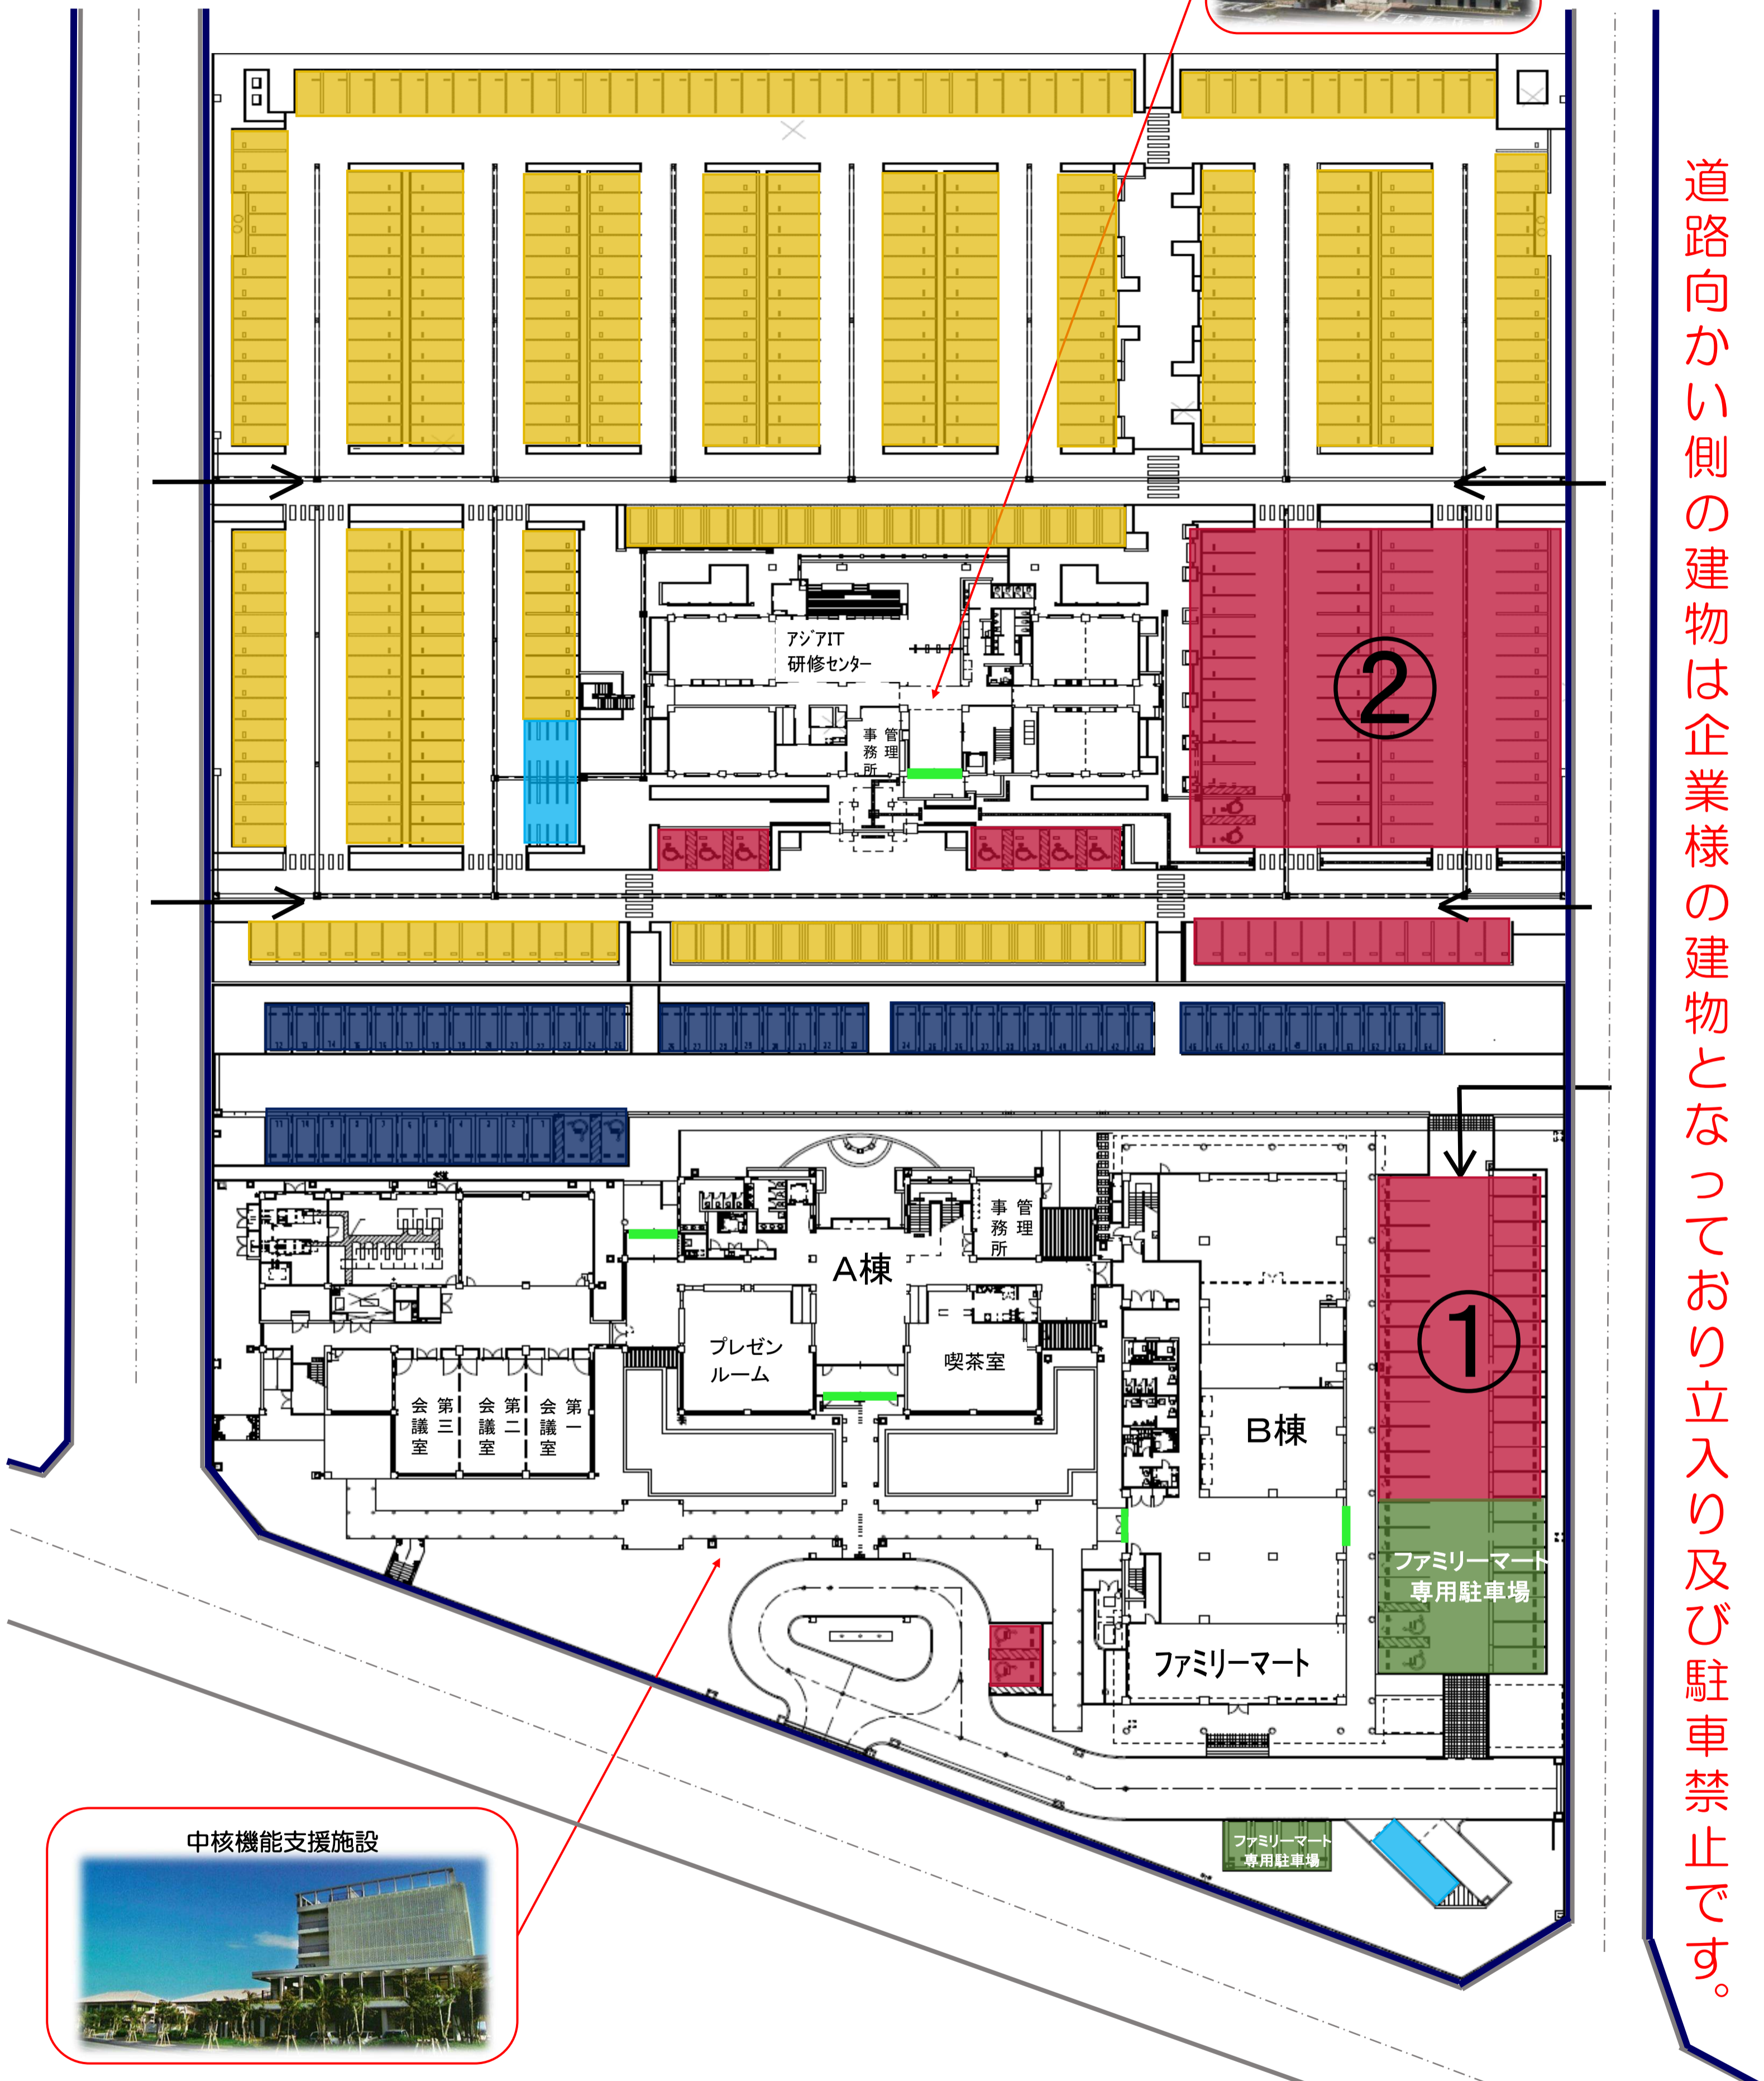

# ■ 沖縄 I 津梁パーク施設 駐車場

来客又は貸会議室利用者は、①②の場所をご利用下さい。

道路向かい側の建物は企業様の建物となっております。立入り及び駐車禁止です。

- ← 駐車場出入口
- 来客駐車場
- バイク・自転車駐車場
- 建物出入口
- 指定駐車場
- 中核機能支援施設入居企業 自由駐車場  
企業立地促進センター入居企業 自由駐車場  
情報通信機器検証拠点施設 自由駐車場
- ... 沖縄IT津梁パーク敷地

## 来客駐車場案内図