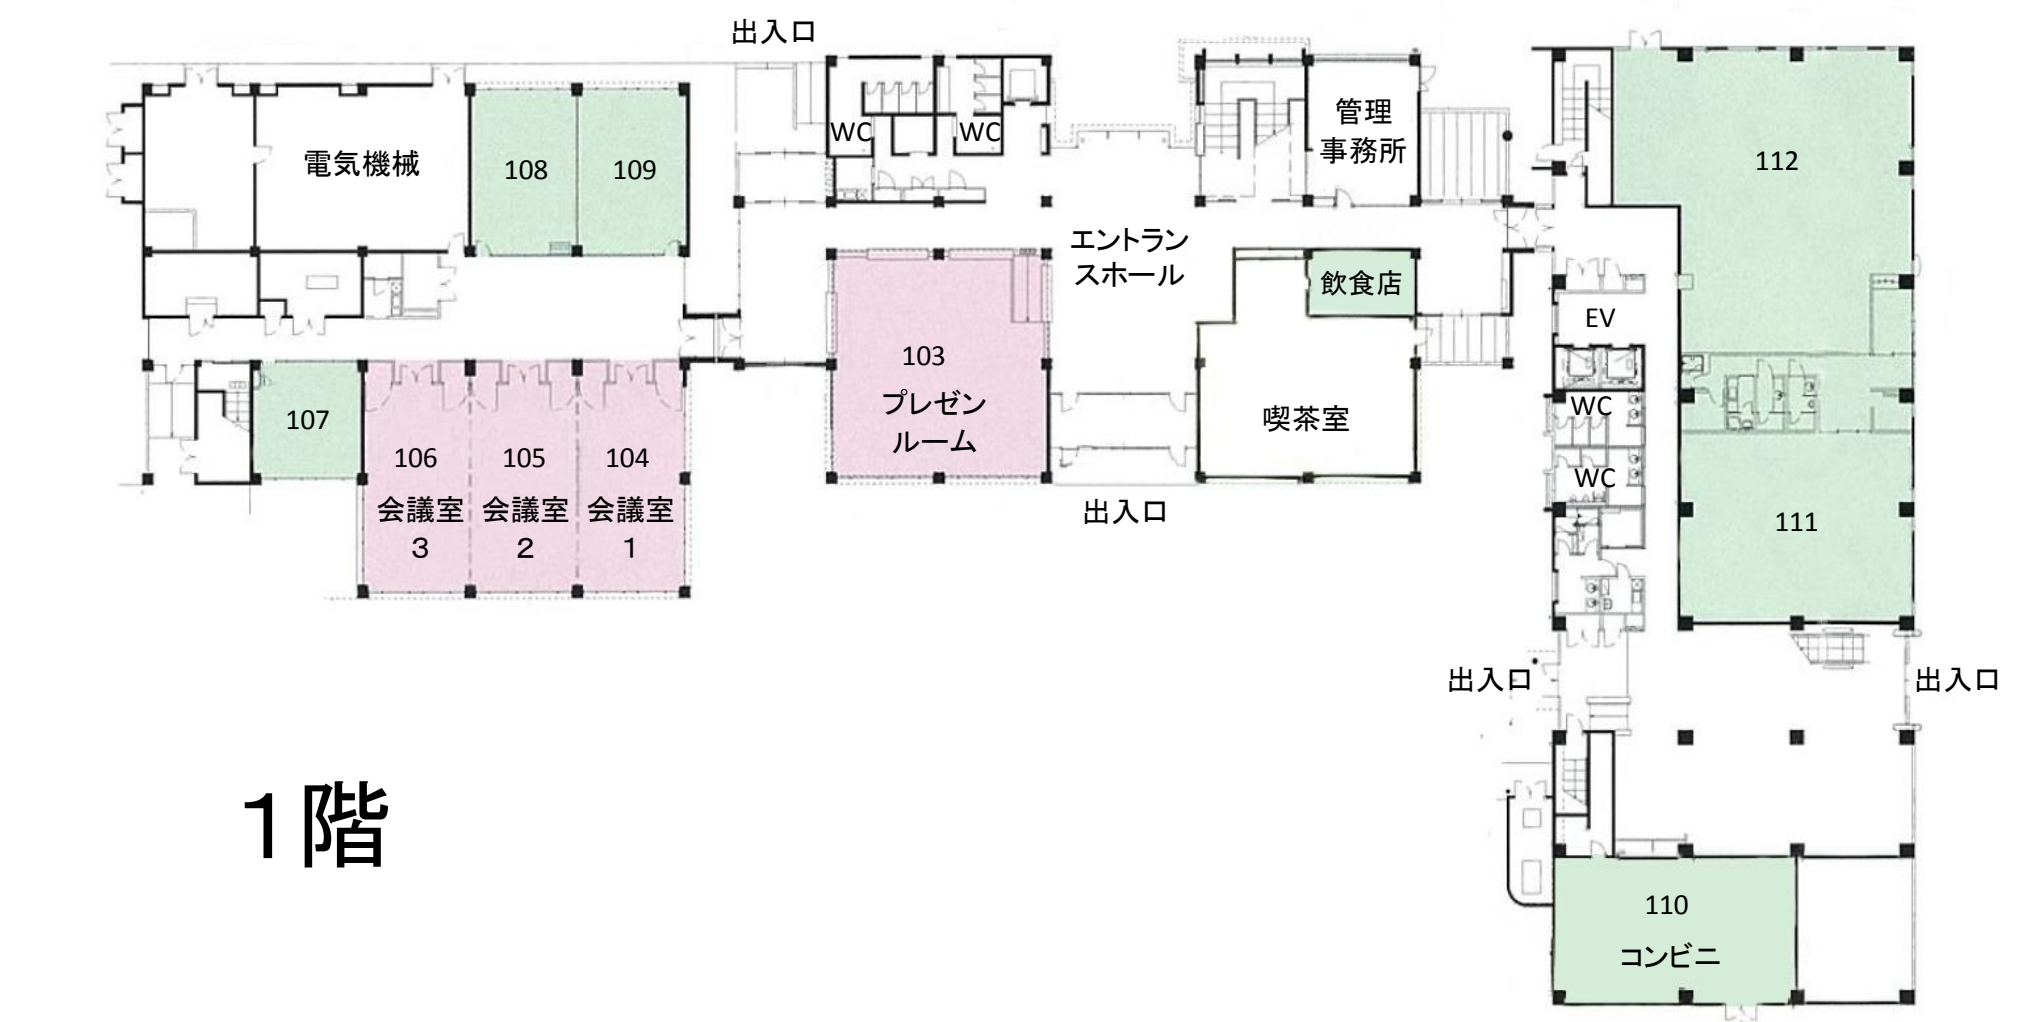

沖縄 I T津梁パーク 中核機能支援施設（1～2階） 入居状況

階	部屋番号	空室状況	面積 (㎡)	月額使用料 (円)	備考
1階	103	—	158.8	1,630/時間	プレゼンルーム
	104	—	77.0	790/時間	貸会議室
	105	—	77.0	790/時間	貸会議室
	106	—	77.0	790/時間	貸会議室
	107	入居済	41.0	57,960	
	108	入居済	56.7	78,660	
	109	入居済	58.6	81,420	
	111	入居済	146.8	202,860	
	112	入居済	257.5	356,040	
2階	201	入居済	50.8	70,380	
	202	入居済	79.4	110,400	
	203	入居済	79.4	110,400	
	204	入居済	79.4	110,400	
	205	入居済	79.4	110,400	
	206	入居済	79.4	110,400	
	207	入居済	79.4	110,400	
	208	入居済	79.4	110,400	
	209	入居済	79.4	110,400	
	休憩室①	入居済	38.0	52,440	
	休憩室②	入居済	38.0	52,440	
	サーバー室	入居済	21.1	30,360	
	211	入居済	87.3	121,440	
	212	入居済	87.3	121,440	
	213	入居済	87.3	121,440	
	214	入居済	179.4	248,400	
215	入居済	24.5	34,500	サーバー室	

- 入居済
- 入居募集中
- 貸会議室等

1階

2階

平成29年11月27日 現在

沖縄 I 津梁パーク 中核機能支援施設（3～6階） 入居状況

階	部屋番号	空室状況	面積 (㎡)	月額使用料 (円)	備考
3階	301	入居済	206.3	285,660	
	302	入居済	87.3	121,440	
	303	入居済	87.3	121,440	
	304	入居済	87.3	121,440	
	305	入居済	179.4	248,400	
	306	入居済	24.5	34,500	サーバー室
	307	入居済	16.4	23,460	サーバー室
4階	401	入居済	119.1	165,600	
	402	入居済	87.3	121,440	
	403	入居済	87.3	121,440	
	404	入居済	87.3	121,440	
	405	入居済	266.6	368,460	
	406	入居済	24.5	34,500	サーバー室
	407	入居済	16.4	23,460	サーバー室
5階	501	入居済	206.3	285,660	
	502	入居済	174.5	241,500	
	503	入居済	266.6	368,460	
	504	入居済	24.5	34,500	サーバー室
	505	入居済	16.4	23,460	サーバー室

- 入居済
- 入居募集中
- 貸会議室等

3階

4階

5階

6階

平成29年11月27日 現在

沖縄 | 丁津梁パーク 企業立地促進センター 入居状況

階	部屋番号	空室状況	面積 (㎡)	月額使用料 (円)	備考
1階	101	入居済	176.4	299,130	
	102	入居済	176.4	299,130	
	103	入居済	264.6	447,850	
	104	入居済	180.5	305,890	
	105	入居済	36.9	62,530	多目的室
	106	入居済	33.3	57,460	多目的室
2階	201	入居済	180.5	305,890	
	202	入居済	264.6	447,850	
	203	入居済	264.6	447,850	
	204	入居済	180.5	305,890	
	205	入居済	33.3	57,460	多目的室
	206	入居済	36.0	60,840	多目的室
	207	入居済	36.9	62,530	多目的室
	208	入居済	33.3	57,460	多目的室