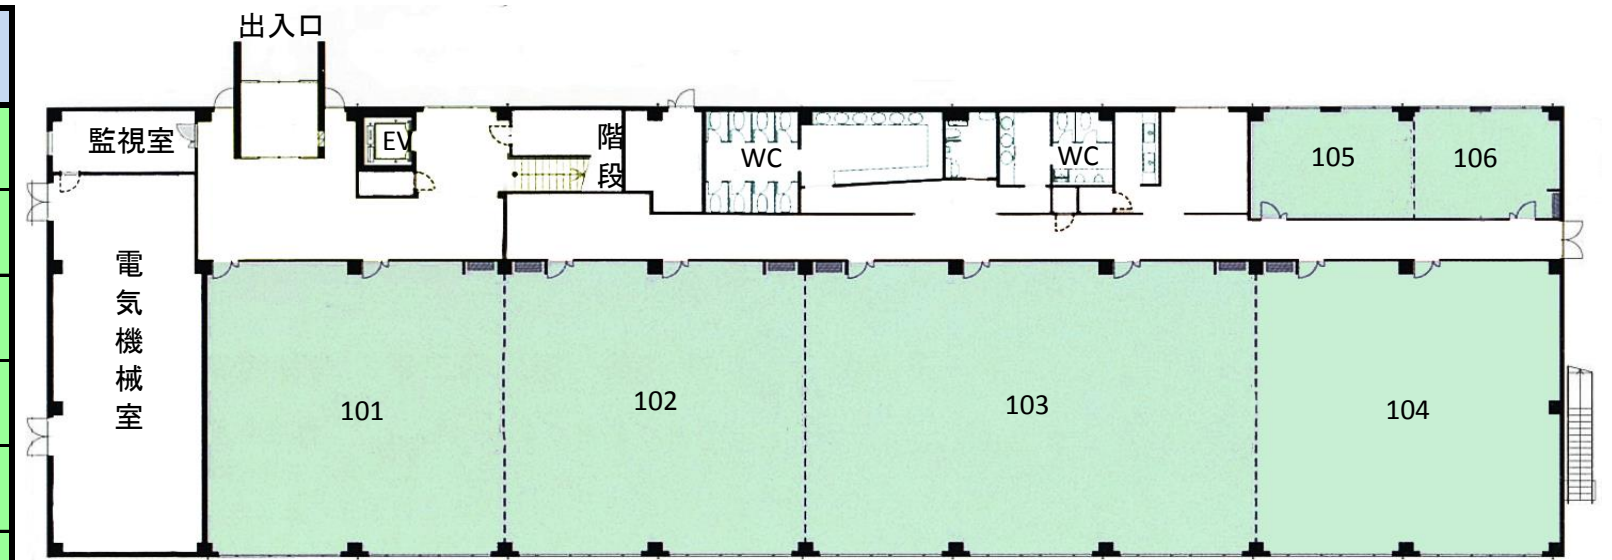

- 入居済
- 入居募集中
- 貸会議室等

1階

2階

平成29年11月27日 現在

沖縄 I 津梁パーク 中核機能支援施設（3～6階） 入居状況

階	部屋番号	空室状況	面積 (㎡)	月額使用料 (円)	備考
3階	301	入居済	206.3	285,660	
	302	入居済	87.3	121,440	
	303	入居済	87.3	121,440	
	304	入居済	87.3	121,440	
	305	入居済	179.4	248,400	
	306	入居済	24.5	34,500	サーバー室
	307	入居済	16.4	23,460	サーバー室
4階	401	入居済	119.1	165,600	
	402	入居済	87.3	121,440	
	403	入居済	87.3	121,440	
	404	入居済	87.3	121,440	
	405	入居済	266.6	368,460	
	406	入居済	24.5	34,500	サーバー室
	407	入居済	16.4	23,460	サーバー室
5階	501	入居済	206.3	285,660	
	502	入居済	174.5	241,500	
	503	入居済	266.6	368,460	
	504	入居済	24.5	34,500	サーバー室
	505	入居済	16.4	23,460	サーバー室

- 入居済
- 入居募集中
- 貸会議室等

3階

4階

5階

6階

平成29年11月27日 現在

沖縄 | 丁津梁パーク 企業立地促進センター 入居状況

階	部屋番号	空室状況	面積 (㎡)	月額使用料 (円)	備考
1階	101	入居済	176.4	299,130	
	102	入居済	176.4	299,130	
	103	入居済	264.6	447,850	
	104	入居済	180.5	305,890	
	105	入居済	36.9	62,530	多目的室
	106	入居済	33.3	57,460	多目的室
2階	201	入居済	180.5	305,890	
	202	入居済	264.6	447,850	
	203	入居済	264.6	447,850	
	204	入居済	180.5	305,890	
	205	入居済	33.3	57,460	多目的室
	206	入居済	36.0	60,840	多目的室
	207	入居済	36.9	62,530	多目的室
	208	入居済	33.3	57,460	多目的室

1階

2階

- 入居済
- 入居募集中
- 貸会議室等

沖縄IT津梁パーク アジアIT研修センター 入居状況

階	部屋番号	空室状況	面積 (㎡)	月額使用料 (円)	備考
1階	実務研修室1	入居済	83.7	206,640	
	実務研修室2	入居済	79.1	196,800	
	一般研修室1	—	82.7	3,020/1時間	PCあり
	一般研修室2	—	82.7	860/1時間	PCなし
	ラウンジ	—	91.1	940/1時間	オープンスペース
2階	実務研修室3	入居済	83.7	206,640	
	実務研修室4	入居済	83.7	206,640	
	実務研修室5	入居済	83.7	206,640	
	実務研修室6	入居済	83.7	206,640	
	休憩室1	入居済	15.0	18,450	
	休憩室2	入居募集中	15.0	18,450	
	休憩室3	入居済	15.0	18,450	
	休憩室4	入居済	15.0	18,450	
休憩室5	入居済	15.0	18,450		
休憩室6	入居済	15.0	18,450		