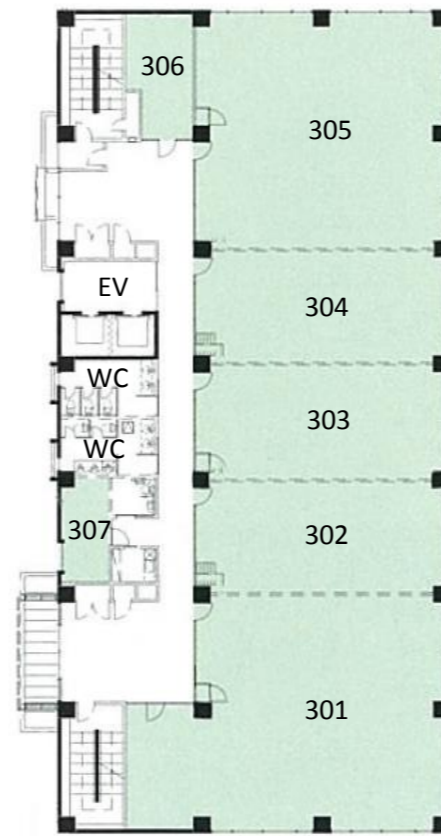

沖縄 I T津梁パーク 中核機能支援施設（3～6階） 入居状況

階	部屋番号	空室状況	面積 (㎡)	月額使用料 (円)	備考
3階	301	入居済	206.3	285,660	
	302	入居済	87.3	121,440	
	303	入居済	87.3	121,440	
	304	入居済	87.3	121,440	
	305	入居済	179.4	248,400	
	306	入居済	24.5	34,500	サーバー室
	307	入居済	16.4	23,460	サーバー室
4階	401	入居済	119.1	165,600	
	402	入居済	87.3	121,440	
	403	入居済	87.3	121,440	
	404	入居済	87.3	121,440	
	405	入居済	266.6	368,460	
	406	入居済	24.5	34,500	サーバー室
	407	入居済	16.4	23,460	サーバー室
5階	501	入居者募集中	206.3	285,660	
	502	入居済	174.5	241,500	
	503	入居済	266.6	368,460	
	504	入居済	24.5	34,500	サーバー室
	505	入居者募集中	16.4	23,460	サーバー室

- 入居済
- 入居募集中
- 貸会議室等

3階

4階

5階

6階

平成29年10月3日 現在

沖縄 | 丁津梁パーク 企業立地促進センター 入居状況

階	部屋番号	空室状況	面積 (㎡)	月額使用料 (円)	備考
1階	101	入居済	176.4	299,130	
	102	入居済	176.4	299,130	
	103	入居済	264.6	447,850	
	104	入居済	180.5	305,890	
	105	入居済	36.9	62,530	多目的室
	106	入居済	33.3	57,460	多目的室
2階	201	入居済	180.5	305,890	
	202	入居済	264.6	447,850	
	203	入居済	264.6	447,850	
	204	入居済	180.5	305,890	
	205	入居済	33.3	57,460	多目的室
	206	入居済	36.0	60,840	多目的室
	207	入居済	36.9	62,530	多目的室
	208	入居済	33.3	57,460	多目的室

1階

2階

- 入居済
- 入居募集中
- 貸会議室等

沖縄IT津梁パーク アジアIT研修センター 入居状況

階	部屋番号	空室状況	面積 (㎡)	月額使用料 (円)	備考
1階	実務研修室1	入居済	83.7	206,640	
	実務研修室2	入居済	79.1	196,800	
	一般研修室1	—	82.7	3,020/1時間	PCあり
	一般研修室2	—	82.7	860/1時間	PCなし
	ラウンジ	—	91.1	940/1時間	オープンスペース
2階	実務研修室3	入居済	83.7	206,640	
	実務研修室4	入居済	83.7	206,640	
	実務研修室5	入居済	83.7	206,640	
	実務研修室6	入居済	83.7	206,640	
	休憩室1	入居済	15.0	18,450	
	休憩室2	入居募集中	15.0	18,450	
	休憩室3	入居募集中	15.0	18,450	
	休憩室4	入居済	15.0	18,450	
休憩室5	入居済	15.0	18,450		
休憩室6	入居済	15.0	18,450		