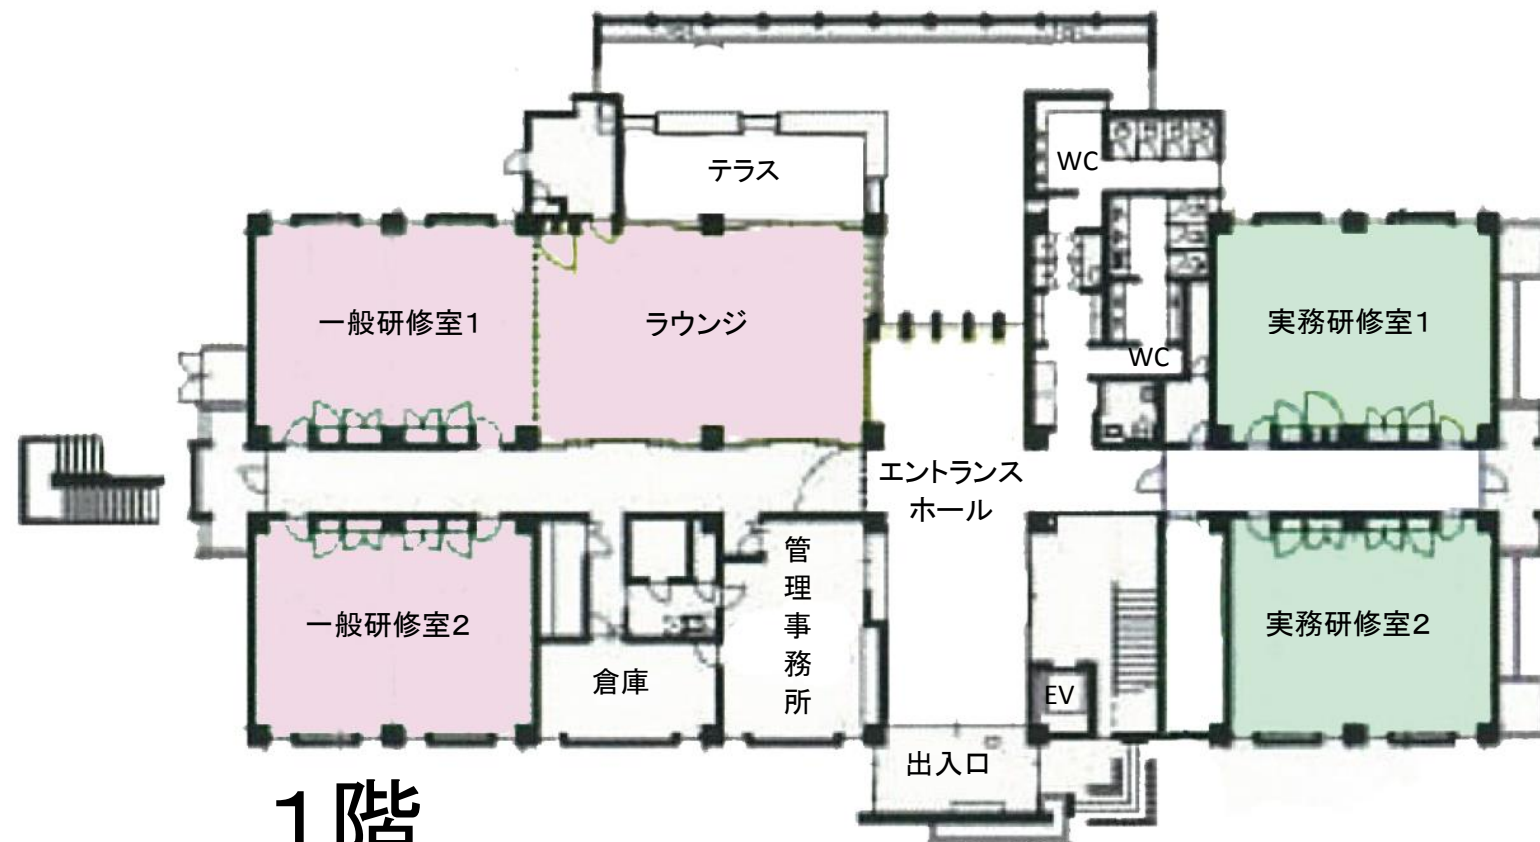

- 入居済
- 入居募集中
- 貸会議室等

3階

4階

5階

6階

平成29年11月27日 現在

沖縄 | 丁津梁パーク 企業立地促進センター 入居状況

階	部屋番号	空室状況	面積 (㎡)	月額使用料 (円)	備考
1階	101	入居済	176.4	299,130	
	102	入居済	176.4	299,130	
	103	入居済	264.6	447,850	
	104	入居済	180.5	305,890	
	105	入居済	36.9	62,530	多目的室
	106	入居済	33.3	57,460	多目的室
2階	201	入居済	180.5	305,890	
	202	入居済	264.6	447,850	
	203	入居済	264.6	447,850	
	204	入居済	180.5	305,890	
	205	入居済	33.3	57,460	多目的室
	206	入居済	36.0	60,840	多目的室
	207	入居済	36.9	62,530	多目的室
	208	入居済	33.3	57,460	多目的室

1階

2階

- 入居済
- 入居募集中
- 貸会議室等

沖縄IT津梁パーク アジアIT研修センター 入居状況

階	部屋番号	空室状況	面積 (㎡)	月額使用料 (円)	備考
1階	実務研修室1	入居済	83.7	206,640	
	実務研修室2	入居済	79.1	196,800	
	一般研修室1	—	82.7	3,020/1時間	PCあり
	一般研修室2	—	82.7	860/1時間	PCなし
	ラウンジ	—	91.1	940/1時間	オープンスペース
2階	実務研修室3	入居済	83.7	206,640	
	実務研修室4	入居済	83.7	206,640	
	実務研修室5	入居済	83.7	206,640	
	実務研修室6	入居済	83.7	206,640	
	休憩室1	入居済	15.0	18,450	
	休憩室2	入居募集中	15.0	18,450	
	休憩室3	入居済	15.0	18,450	
	休憩室4	入居済	15.0	18,450	
休憩室5	入居済	15.0	18,450		
休憩室6	入居済	15.0	18,450		

- 入居済
- 入居募集中
- 貸会議室等

1階

2階

沖縄 | T津梁パーク 情報通信機器検証拠点施設 入居状況

階	部屋番号	空室状況	面積 (㎡)	月額使用料 (円)	備考
1階	101	入居済	33.0	57,420	多目的室 (OAフロアでない)
	102	入居済	105.8	184,440	
	103	入居済	108.0	187,920	
	104	入居済	54.0	93,960	
	105	入居済	54.0	93,960	
	106	入居済	105.8	184,440	
	107	入居済	108.0	189,660	
	108	入居済	54.0	93,960	
	109	入居済	54.0	93,960	
2階	201	入居済	110.2	193,140	
	202	入居済	32.9	57,420	サーバー室
	203	入居済	51.8	90,480	多目的室
	204	入居済	54.0	93,960	
	205	入居済	54.0	93,960	
	206	入居済	54.0	93,960	
	207	入居済	54.0	93,960	
	208	入居済	54.0	93,960	
	209	入居済	110.2	193,140	
	210	入居済	51.8	90,480	
	211	入居済	54.0	93,960	
	212	入居済	54.0	93,960	
	213	入居済	54.0	93,960	
	214	入居済	54.0	93,960	
	215	入居済	54.0	93,960	