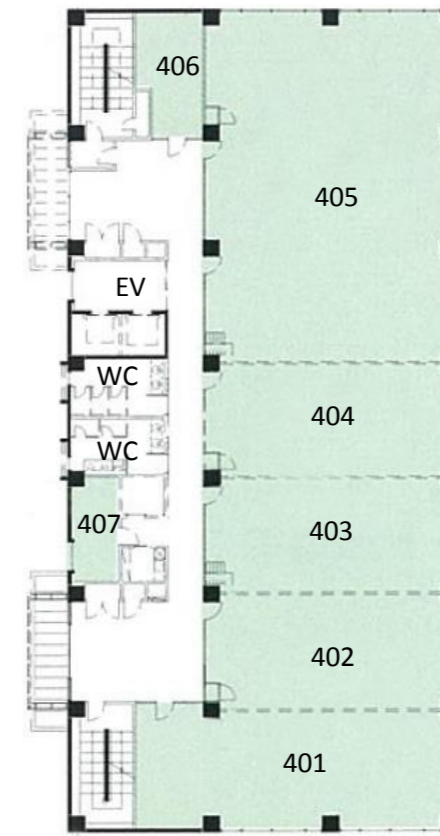

沖縄 I T津梁パーク 中核機能支援施設（3～6階） 入居状況

階	部屋番号	空室状況	面積 (㎡)	月額使用料 (円)	備考
3階	301	入居済	206.3	285,660	
	302	入居済	87.3	121,440	
	303	入居済	87.3	121,440	
	304	入居済	87.3	121,440	
	305	入居済	179.4	248,400	
	306	入居済	24.5	34,500	サーバー室
	307	入居済	16.4	23,460	サーバー室
4階	401	入居済	119.1	165,600	
	402	入居済	87.3	121,440	
	403	入居済	87.3	121,440	
	404	入居済	87.3	121,440	
	405	入居済	266.6	368,460	
	406	入居済	24.5	34,500	サーバー室
	407	入居済	16.4	23,460	サーバー室
5階	501	入居者募集中	206.3	285,660	
	502	入居済	174.5	241,500	
	503	入居済	266.6	368,460	
	504	入居済	24.5	34,500	サーバー室
	505	入居者募集中	16.4	23,460	サーバー室

- 入居済
- 入居募集中
- 貸会議室等

3階

4階

5階

6階

平成29年10月3日 現在

沖縄 | 丁津梁パーク 企業立地促進センター 入居状況

階	部屋番号	空室状況	面積 (㎡)	月額使用料 (円)	備考
1階	101	入居済	176.4	299,130	
	102	入居済	176.4	299,130	
	103	入居済	264.6	447,850	
	104	入居済	180.5	305,890	
	105	入居済	36.9	62,530	多目的室
	106	入居済	33.3	57,460	多目的室
2階	201	入居済	180.5	305,890	
	202	入居済	264.6	447,850	
	203	入居済	264.6	447,850	
	204	入居済	180.5	305,890	
	205	入居済	33.3	57,460	多目的室
	206	入居済	36.0	60,840	多目的室
	207	入居済	36.9	62,530	多目的室
	208	入居済	33.3	57,460	多目的室

1階

2階

- 入居済
- 入居募集中
- 貸会議室等

沖縄IT津梁パーク アジアIT研修センター 入居状況

階	部屋番号	空室状況	面積 (㎡)	月額使用料 (円)	備考
1階	実務研修室1	入居済	83.7	206,640	
	実務研修室2	入居済	79.1	196,800	
	一般研修室1	—	82.7	3,020/1時間	PCあり
	一般研修室2	—	82.7	860/1時間	PCなし
	ラウンジ	—	91.1	940/1時間	オープンスペース
2階	実務研修室3	入居済	83.7	206,640	
	実務研修室4	入居済	83.7	206,640	
	実務研修室5	入居済	83.7	206,640	
	実務研修室6	入居済	83.7	206,640	
	休憩室1	入居済	15.0	18,450	
	休憩室2	入居募集中	15.0	18,450	
	休憩室3	入居募集中	15.0	18,450	
	休憩室4	入居済	15.0	18,450	
休憩室5	入居済	15.0	18,450		
休憩室6	入居済	15.0	18,450		