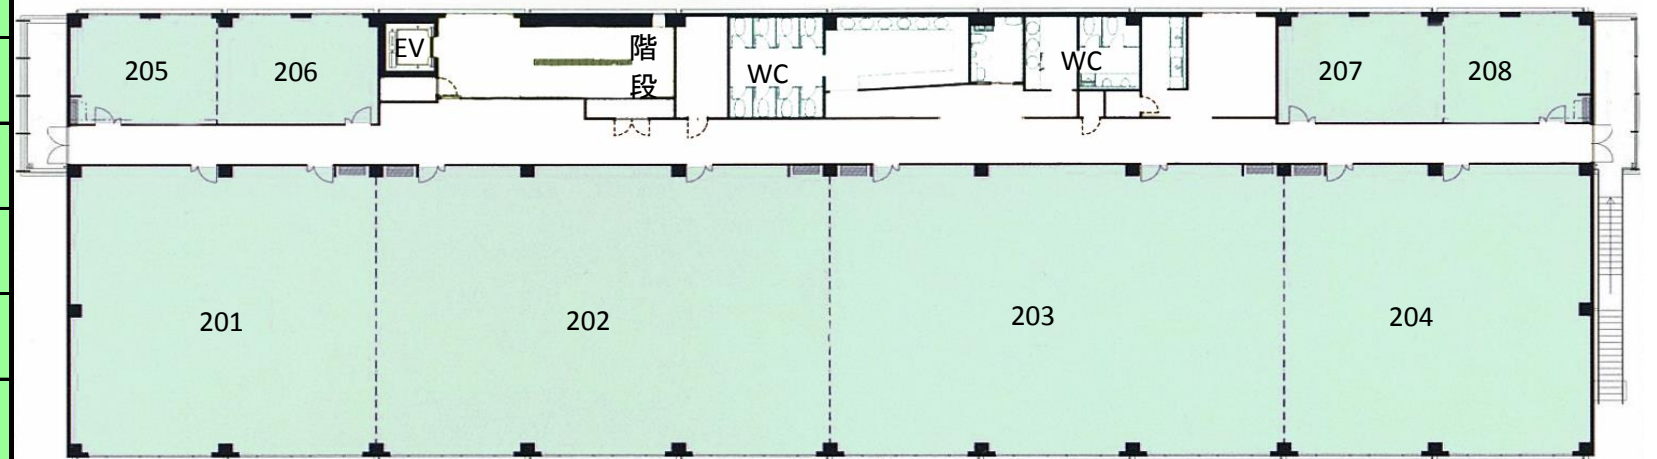

- 入居済
- 入居募集中
- 貸会議室等

1階

2階

平成29年11月27日 現在

沖縄 I 津梁パーク 中核機能支援施設（3～6階） 入居状況

階	部屋番号	空室状況	面積 (㎡)	月額使用料 (円)	備考
3階	301	入居済	206.3	285,660	
	302	入居済	87.3	121,440	
	303	入居済	87.3	121,440	
	304	入居済	87.3	121,440	
	305	入居済	179.4	248,400	
	306	入居済	24.5	34,500	サーバー室
	307	入居済	16.4	23,460	サーバー室
4階	401	入居済	119.1	165,600	
	402	入居済	87.3	121,440	
	403	入居済	87.3	121,440	
	404	入居済	87.3	121,440	
	405	入居済	266.6	368,460	
	406	入居済	24.5	34,500	サーバー室
	407	入居済	16.4	23,460	サーバー室
5階	501	入居済	206.3	285,660	
	502	入居済	174.5	241,500	
	503	入居済	266.6	368,460	
	504	入居済	24.5	34,500	サーバー室
	505	入居済	16.4	23,460	サーバー室

- 入居済
- 入居募集中
- 貸会議室等

3階

4階

5階

6階

平成29年11月27日 現在

沖縄 | 丁津梁パーク 企業立地促進センター 入居状況

階	部屋番号	空室状況	面積 (㎡)	月額使用料 (円)	備考
1階	101	入居済	176.4	299,130	
	102	入居済	176.4	299,130	
	103	入居済	264.6	447,850	
	104	入居済	180.5	305,890	
	105	入居済	36.9	62,530	多目的室
	106	入居済	33.3	57,460	多目的室
2階	201	入居済	180.5	305,890	
	202	入居済	264.6	447,850	
	203	入居済	264.6	447,850	
	204	入居済	180.5	305,890	
	205	入居済	33.3	57,460	多目的室
	206	入居済	36.0	60,840	多目的室
	207	入居済	36.9	62,530	多目的室
	208	入居済	33.3	57,460	多目的室

1階

2階

- 入居済
- 入居募集中
- 貸会議室等

沖縄IT津梁パーク アジアIT研修センター 入居状況

階	部屋番号	空室状況	面積 (㎡)	月額使用料 (円)	備考
1階	実務研修室1	入居済	83.7	206,640	
	実務研修室2	入居済	79.1	196,800	
	一般研修室1	—	82.7	3,020/1時間	PCあり
	一般研修室2	—	82.7	860/1時間	PCなし
	ラウンジ	—	91.1	940/1時間	オープンスペース
2階	実務研修室3	入居済	83.7	206,640	
	実務研修室4	入居済	83.7	206,640	
	実務研修室5	入居済	83.7	206,640	
	実務研修室6	入居済	83.7	206,640	
	休憩室1	入居済	15.0	18,450	
	休憩室2	入居募集中	15.0	18,450	
	休憩室3	入居済	15.0	18,450	
	休憩室4	入居済	15.0	18,450	
休憩室5	入居済	15.0	18,450		
休憩室6	入居済	15.0	18,450		