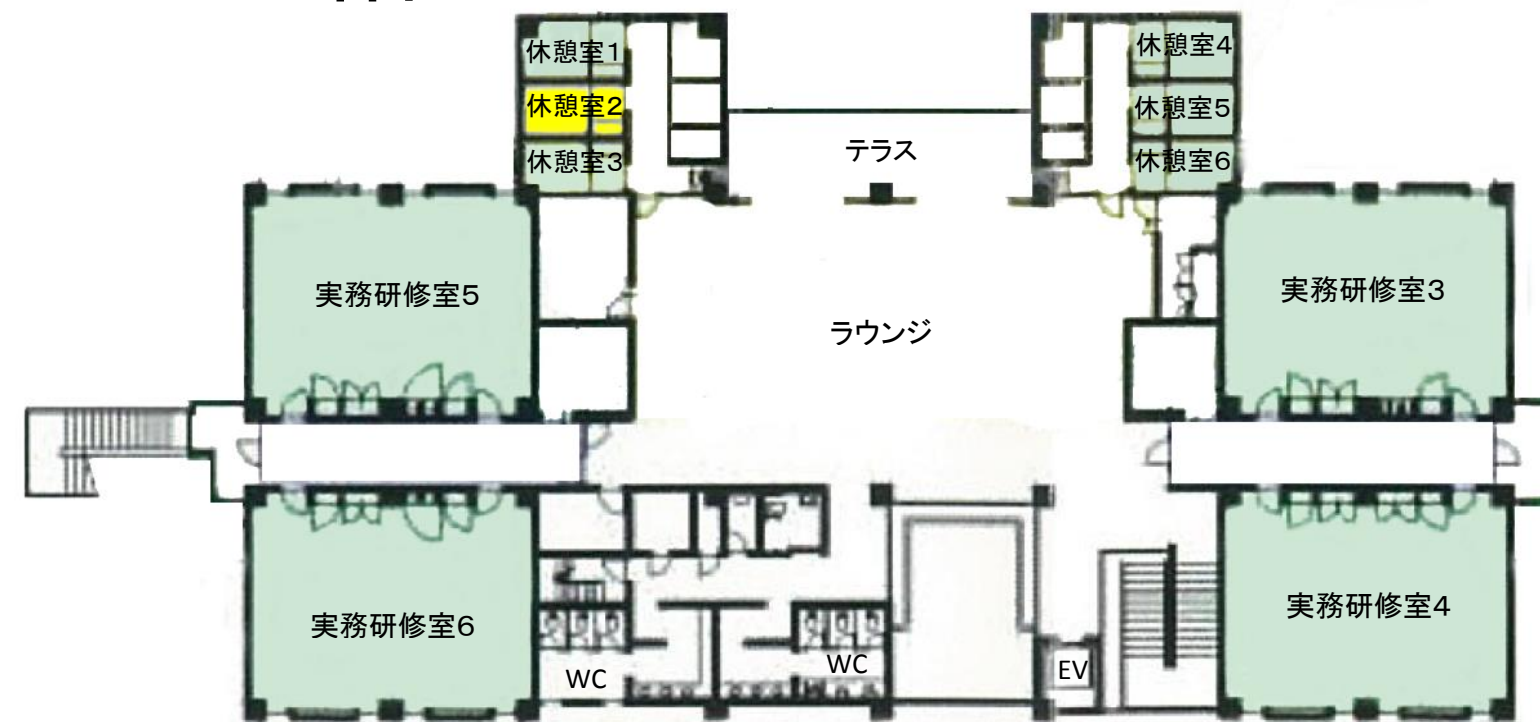

- 入居済
- 入居募集中
- 貸会議室等

3階

4階

5階

6階

平成29年11月27日 現在

沖縄 | 丁津梁パーク 企業立地促進センター 入居状況

階	部屋番号	空室状況	面積 (㎡)	月額使用料 (円)	備考
1階	101	入居済	176.4	299,130	
	102	入居済	176.4	299,130	
	103	入居済	264.6	447,850	
	104	入居済	180.5	305,890	
	105	入居済	36.9	62,530	多目的室
	106	入居済	33.3	57,460	多目的室
2階	201	入居済	180.5	305,890	
	202	入居済	264.6	447,850	
	203	入居済	264.6	447,850	
	204	入居済	180.5	305,890	
	205	入居済	33.3	57,460	多目的室
	206	入居済	36.0	60,840	多目的室
	207	入居済	36.9	62,530	多目的室
	208	入居済	33.3	57,460	多目的室

1階

2階

- 入居済
- 入居募集中
- 貸会議室等

沖縄IT津梁パーク アジアIT研修センター 入居状況

階	部屋番号	空室状況	面積 (㎡)	月額使用料 (円)	備考
1階	実務研修室1	入居済	83.7	206,640	
	実務研修室2	入居済	79.1	196,800	
	一般研修室1	—	82.7	3,020/1時間	PCあり
	一般研修室2	—	82.7	860/1時間	PCなし
	ラウンジ	—	91.1	940/1時間	オープンスペース
2階	実務研修室3	入居済	83.7	206,640	
	実務研修室4	入居済	83.7	206,640	
	実務研修室5	入居済	83.7	206,640	
	実務研修室6	入居済	83.7	206,640	
	休憩室1	入居済	15.0	18,450	
	休憩室2	入居募集中	15.0	18,450	
	休憩室3	入居済	15.0	18,450	
	休憩室4	入居済	15.0	18,450	
休憩室5	入居済	15.0	18,450		
休憩室6	入居済	15.0	18,450		

- 入居済
- 入居募集中
- 貸会議室等

1階

2階

沖縄 | T津梁パーク 情報通信機器検証拠点施設 入居状況

階	部屋番号	空室状況	面積 (㎡)	月額使用料 (円)	備考
1階	101	入居済	33.0	57,420	多目的室 (OAフロアでない)
	102	入居済	105.8	184,440	
	103	入居済	108.0	187,920	
	104	入居済	54.0	93,960	
	105	入居済	54.0	93,960	
	106	入居済	105.8	184,440	
	107	入居済	108.0	189,660	
	108	入居済	54.0	93,960	
	109	入居済	54.0	93,960	
2階	201	入居済	110.2	193,140	
	202	入居済	32.9	57,420	サーバー室
	203	入居済	51.8	90,480	多目的室
	204	入居済	54.0	93,960	
	205	入居済	54.0	93,960	
	206	入居済	54.0	93,960	
	207	入居済	54.0	93,960	
	208	入居済	54.0	93,960	
	209	入居済	110.2	193,140	
	210	入居済	51.8	90,480	
	211	入居済	54.0	93,960	
	212	入居済	54.0	93,960	
	213	入居済	54.0	93,960	
	214	入居済	54.0	93,960	
	215	入居済	54.0	93,960	