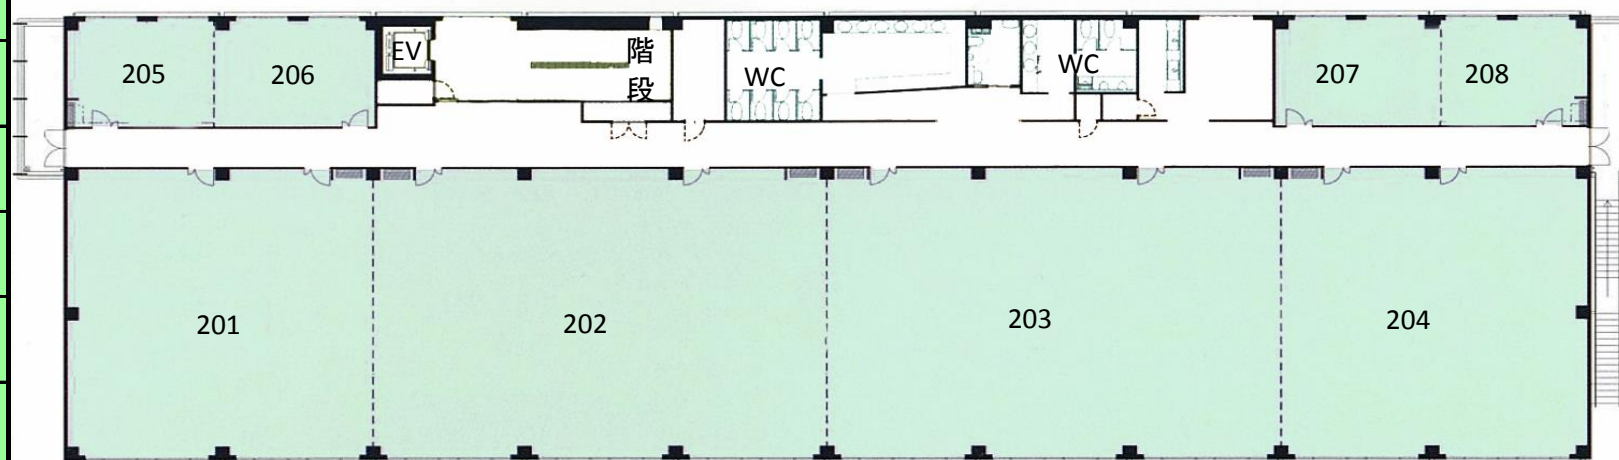

沖縄 I T津梁パーク 中核機能支援施設（3～6階） 入居状況

階	部屋番号	空室状況	面積 (㎡)	月額使用料 (円)	備考
3階	301	入居済	206.3	285,660	
	302	入居済	87.3	121,440	
	303	入居済	87.3	121,440	
	304	入居済	87.3	121,440	
	305	入居済	179.4	248,400	
	306	入居済	24.5	34,500	サーバー室
	307	入居済	16.4	23,460	サーバー室
4階	401	入居済	119.1	165,600	
	402	入居済	87.3	121,440	
	403	入居済	87.3	121,440	
	404	入居済	87.3	121,440	
	405	入居済	266.6	368,460	
	406	入居済	24.5	34,500	サーバー室
	407	入居済	16.4	23,460	サーバー室
5階	501	入居者募集中	206.3	285,660	
	502	入居済	174.5	241,500	
	503	入居済	266.6	368,460	
	504	入居済	24.5	34,500	サーバー室
	505	入居者募集中	16.4	23,460	サーバー室

- 入居済
- 入居募集中
- 貸会議室等

3階

4階

5階

6階

平成29年10月3日 現在

沖縄 | 丁津梁パーク 企業立地促進センター 入居状況

階	部屋番号	空室状況	面積 (㎡)	月額使用料 (円)	備考
1階	101	入居済	176.4	299,130	
	102	入居済	176.4	299,130	
	103	入居済	264.6	447,850	
	104	入居済	180.5	305,890	
	105	入居済	36.9	62,530	多目的室
	106	入居済	33.3	57,460	多目的室
2階	201	入居済	180.5	305,890	
	202	入居済	264.6	447,850	
	203	入居済	264.6	447,850	
	204	入居済	180.5	305,890	
	205	入居済	33.3	57,460	多目的室
	206	入居済	36.0	60,840	多目的室
	207	入居済	36.9	62,530	多目的室
	208	入居済	33.3	57,460	多目的室

1階

2階

- 入居済
- 入居募集中
- 貸会議室等

沖縄IT津梁パーク アジアIT研修センター 入居状況

階	部屋番号	空室状況	面積 (㎡)	月額使用料 (円)	備考
1階	実務研修室1	入居済	83.7	206,640	
	実務研修室2	入居済	79.1	196,800	
	一般研修室1	—	82.7	3,020/1時間	PCあり
	一般研修室2	—	82.7	860/1時間	PCなし
	ラウンジ	—	91.1	940/1時間	オープンスペース
2階	実務研修室3	入居済	83.7	206,640	
	実務研修室4	入居済	83.7	206,640	
	実務研修室5	入居済	83.7	206,640	
	実務研修室6	入居済	83.7	206,640	
	休憩室1	入居済	15.0	18,450	
	休憩室2	入居募集中	15.0	18,450	
	休憩室3	入居募集中	15.0	18,450	
	休憩室4	入居済	15.0	18,450	
休憩室5	入居済	15.0	18,450		
休憩室6	入居済	15.0	18,450		