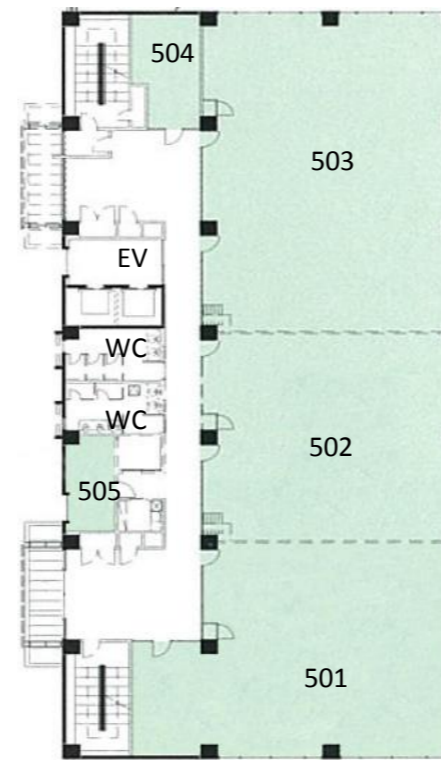

沖縄 I T津梁パーク 中核機能支援施設（1～2階） 入居状況

階	部屋番号	空室状況	面積 (㎡)	月額使用料 (円)	備考
1階	103	—	158.8	1,630/時間	プレゼンルーム
	104	—	77.0	790/時間	貸会議室
	105	—	77.0	790/時間	貸会議室
	106	—	77.0	790/時間	貸会議室
	107	入居済	41.0	57,960	
	108	入居済	56.7	78,660	
	109	入居済	58.6	81,420	
	111	入居済	146.8	202,860	
	112	入居済	257.5	356,040	
2階	201	入居済	50.8	70,380	
	202	入居済	79.4	110,400	
	203	入居済	79.4	110,400	
	204	入居済	79.4	110,400	
	205	入居済	79.4	110,400	
	206	入居済	79.4	110,400	
	207	入居済	79.4	110,400	
	208	入居済	79.4	110,400	
	209	入居済	79.4	110,400	
	休憩室①	入居済	38.0	52,440	
	休憩室②	入居済	38.0	52,440	
	サーバー室	入居済	21.1	30,360	
	211	入居済	87.3	121,440	
	212	入居済	87.3	121,440	
	213	入居済	87.3	121,440	
	214	入居済	179.4	248,400	
215	入居済	24.5	34,500	サーバー室	

- 入居済
- 入居募集中
- 貸会議室等

1階

2階

平成29年11月27日 現在

沖縄 I 津梁パーク 中核機能支援施設（3～6階） 入居状況

階	部屋番号	空室状況	面積 (㎡)	月額使用料 (円)	備考
3階	301	入居済	206.3	285,660	
	302	入居済	87.3	121,440	
	303	入居済	87.3	121,440	
	304	入居済	87.3	121,440	
	305	入居済	179.4	248,400	
	306	入居済	24.5	34,500	サーバー室
	307	入居済	16.4	23,460	サーバー室
4階	401	入居済	119.1	165,600	
	402	入居済	87.3	121,440	
	403	入居済	87.3	121,440	
	404	入居済	87.3	121,440	
	405	入居済	266.6	368,460	
	406	入居済	24.5	34,500	サーバー室
	407	入居済	16.4	23,460	サーバー室
5階	501	入居済	206.3	285,660	
	502	入居済	174.5	241,500	
	503	入居済	266.6	368,460	
	504	入居済	24.5	34,500	サーバー室
	505	入居済	16.4	23,460	サーバー室

- 入居済
- 入居募集中
- 貸会議室等

3階

4階

5階

6階

平成29年11月27日 現在

沖縄 | 丁津梁パーク 企業立地促進センター 入居状況

階	部屋番号	空室状況	面積 (㎡)	月額使用料 (円)	備考
1階	101	入居済	176.4	299,130	
	102	入居済	176.4	299,130	
	103	入居済	264.6	447,850	
	104	入居済	180.5	305,890	
	105	入居済	36.9	62,530	多目的室
	106	入居済	33.3	57,460	多目的室
2階	201	入居済	180.5	305,890	
	202	入居済	264.6	447,850	
	203	入居済	264.6	447,850	
	204	入居済	180.5	305,890	
	205	入居済	33.3	57,460	多目的室
	206	入居済	36.0	60,840	多目的室
	207	入居済	36.9	62,530	多目的室
	208	入居済	33.3	57,460	多目的室