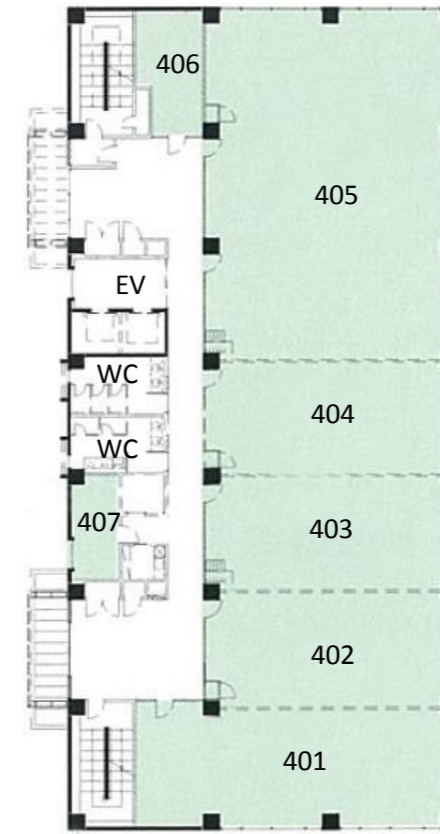

沖縄 I T津梁パーク 中核機能支援施設（1～2階） 入居状況

階	部屋番号	空室状況	面積 (㎡)	月額使用料 (円)	備考
1階	103	—	158.8	1,630/時間	プレゼンルーム
	104	—	77.0	790/時間	貸会議室
	105	—	77.0	790/時間	貸会議室
	106	—	77.0	790/時間	貸会議室
	107	入居済	41.0	57,960	
	108	入居済	56.7	78,660	
	109	入居済	58.6	81,420	
	111	入居済	146.8	202,860	
	112	入居済	257.5	356,040	
2階	201	入居済	50.8	70,380	
	202	入居済	79.4	110,400	
	203	入居済	79.4	110,400	
	204	入居済	79.4	110,400	
	205	入居済	79.4	110,400	
	206	入居済	79.4	110,400	
	207	入居済	79.4	110,400	
	208	入居済	79.4	110,400	
	209	入居済	79.4	110,400	
	休憩室①	入居済	38.0	52,440	
	休憩室②	入居済	38.0	52,440	
	サーバー室	入居済	21.1	30,360	
	211	入居済	87.3	121,440	
	212	入居済	87.3	121,440	
	213	入居済	87.3	121,440	
	214	入居済	179.4	248,400	
215	入居済	24.5	34,500	サーバー室	

- 入居済
- 入居募集中
- 貸会議室等

1階

2階

平成29年11月27日 現在

沖縄 I 津梁パーク 中核機能支援施設（3～6階） 入居状況

階	部屋番号	空室状況	面積 (㎡)	月額使用料 (円)	備考
3階	301	入居済	206.3	285,660	
	302	入居済	87.3	121,440	
	303	入居済	87.3	121,440	
	304	入居済	87.3	121,440	
	305	入居済	179.4	248,400	
	306	入居済	24.5	34,500	サーバー室
	307	入居済	16.4	23,460	サーバー室
4階	401	入居済	119.1	165,600	
	402	入居済	87.3	121,440	
	403	入居済	87.3	121,440	
	404	入居済	87.3	121,440	
	405	入居済	266.6	368,460	
	406	入居済	24.5	34,500	サーバー室
	407	入居済	16.4	23,460	サーバー室
5階	501	入居済	206.3	285,660	
	502	入居済	174.5	241,500	
	503	入居済	266.6	368,460	
	504	入居済	24.5	34,500	サーバー室
	505	入居済	16.4	23,460	サーバー室

- 入居済
- 入居募集中
- 貸会議室等

3階

4階

5階

6階

平成29年11月27日 現在

沖縄 | 丁津梁パーク 企業立地促進センター 入居状況

階	部屋番号	空室状況	面積 (㎡)	月額使用料 (円)	備考
1階	101	入居済	176.4	299,130	
	102	入居済	176.4	299,130	
	103	入居済	264.6	447,850	
	104	入居済	180.5	305,890	
	105	入居済	36.9	62,530	多目的室
	106	入居済	33.3	57,460	多目的室
2階	201	入居済	180.5	305,890	
	202	入居済	264.6	447,850	
	203	入居済	264.6	447,850	
	204	入居済	180.5	305,890	
	205	入居済	33.3	57,460	多目的室
	206	入居済	36.0	60,840	多目的室
	207	入居済	36.9	62,530	多目的室
	208	入居済	33.3	57,460	多目的室