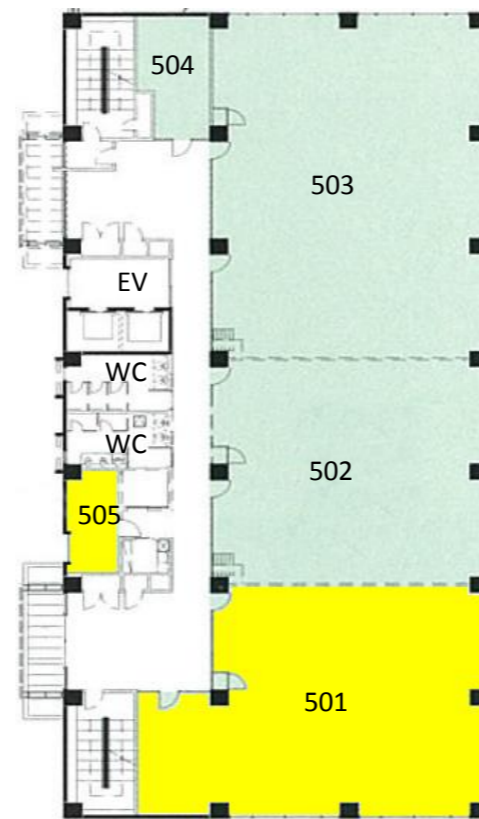

沖縄 I T津梁パーク 中核機能支援施設（3～6階） 入居状況

階	部屋番号	空室状況	面積 (㎡)	月額使用料 (円)	備考
3階	301	入居済	206.3	285,660	
	302	入居済	87.3	121,440	
	303	入居済	87.3	121,440	
	304	入居済	87.3	121,440	
	305	入居済	179.4	248,400	
	306	入居済	24.5	34,500	サーバー室
	307	入居済	16.4	23,460	サーバー室
4階	401	入居済	119.1	165,600	
	402	入居済	87.3	121,440	
	403	入居済	87.3	121,440	
	404	入居済	87.3	121,440	
	405	入居済	266.6	368,460	
	406	入居済	24.5	34,500	サーバー室
	407	入居済	16.4	23,460	サーバー室
5階	501	入居者募集中	206.3	285,660	
	502	入居済	174.5	241,500	
	503	入居済	266.6	368,460	
	504	入居済	24.5	34,500	サーバー室
	505	入居者募集中	16.4	23,460	サーバー室

- 入居済
- 入居募集中
- 貸会議室等

3階

4階

5階

6階

平成29年10月3日 現在

沖縄 | 丁津梁パーク 企業立地促進センター 入居状況

階	部屋番号	空室状況	面積 (㎡)	月額使用料 (円)	備考
1階	101	入居済	176.4	299,130	
	102	入居済	176.4	299,130	
	103	入居済	264.6	447,850	
	104	入居済	180.5	305,890	
	105	入居済	36.9	62,530	多目的室
	106	入居済	33.3	57,460	多目的室
2階	201	入居済	180.5	305,890	
	202	入居済	264.6	447,850	
	203	入居済	264.6	447,850	
	204	入居済	180.5	305,890	
	205	入居済	33.3	57,460	多目的室
	206	入居済	36.0	60,840	多目的室
	207	入居済	36.9	62,530	多目的室
	208	入居済	33.3	57,460	多目的室

1階

2階

- 入居済
- 入居募集中
- 貸会議室等

沖縄IT津梁パーク アジアIT研修センター 入居状況

階	部屋番号	空室状況	面積 (㎡)	月額使用料 (円)	備考
1階	実務研修室1	入居済	83.7	206,640	
	実務研修室2	入居済	79.1	196,800	
	一般研修室1	—	82.7	3,020/1時間	PCあり
	一般研修室2	—	82.7	860/1時間	PCなし
	ラウンジ	—	91.1	940/1時間	オープンスペース
2階	実務研修室3	入居済	83.7	206,640	
	実務研修室4	入居済	83.7	206,640	
	実務研修室5	入居済	83.7	206,640	
	実務研修室6	入居済	83.7	206,640	
	休憩室1	入居済	15.0	18,450	
	休憩室2	入居募集中	15.0	18,450	
	休憩室3	入居募集中	15.0	18,450	
	休憩室4	入居済	15.0	18,450	
休憩室5	入居済	15.0	18,450		
休憩室6	入居済	15.0	18,450		