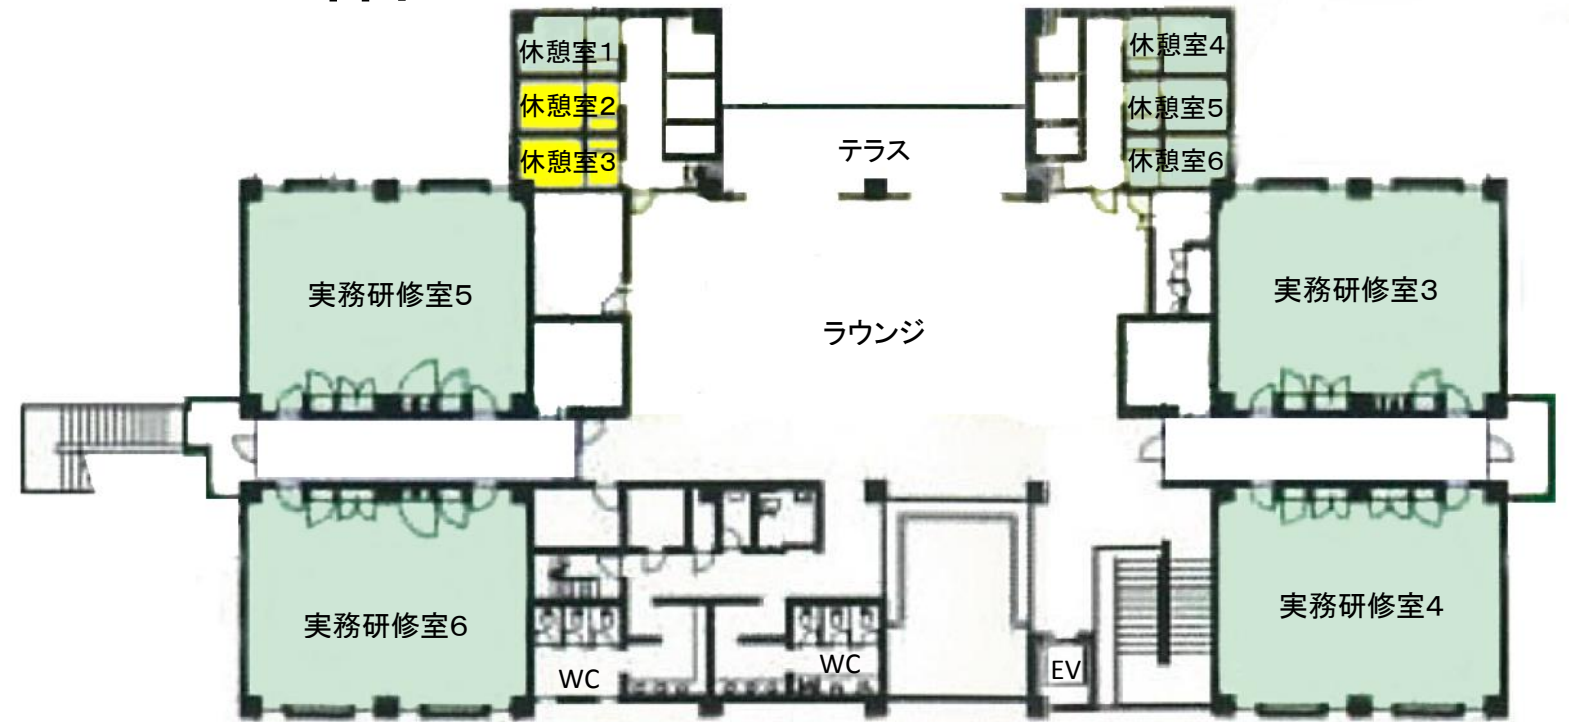

- 入居済
- 入居募集中
- 貸会議室等

3階

4階

5階

6階

平成29年10月3日 現在

沖縄 | 丁津梁パーク 企業立地促進センター 入居状況

階	部屋番号	空室状況	面積 (㎡)	月額使用料 (円)	備考
1階	101	入居済	176.4	299,130	
	102	入居済	176.4	299,130	
	103	入居済	264.6	447,850	
	104	入居済	180.5	305,890	
	105	入居済	36.9	62,530	多目的室
	106	入居済	33.3	57,460	多目的室
2階	201	入居済	180.5	305,890	
	202	入居済	264.6	447,850	
	203	入居済	264.6	447,850	
	204	入居済	180.5	305,890	
	205	入居済	33.3	57,460	多目的室
	206	入居済	36.0	60,840	多目的室
	207	入居済	36.9	62,530	多目的室
	208	入居済	33.3	57,460	多目的室

1階

2階

- 入居済
- 入居募集中
- 貸会議室等

沖縄IT津梁パーク アジアIT研修センター 入居状況

階	部屋番号	空室状況	面積 (㎡)	月額使用料 (円)	備考
1階	実務研修室1	入居済	83.7	206,640	
	実務研修室2	入居済	79.1	196,800	
	一般研修室1	—	82.7	3,020/1時間	PCあり
	一般研修室2	—	82.7	860/1時間	PCなし
	ラウンジ	—	91.1	940/1時間	オープンスペース
2階	実務研修室3	入居済	83.7	206,640	
	実務研修室4	入居済	83.7	206,640	
	実務研修室5	入居済	83.7	206,640	
	実務研修室6	入居済	83.7	206,640	
	休憩室1	入居済	15.0	18,450	
	休憩室2	入居募集中	15.0	18,450	
	休憩室3	入居募集中	15.0	18,450	
	休憩室4	入居済	15.0	18,450	
休憩室5	入居済	15.0	18,450		
休憩室6	入居済	15.0	18,450		

- 入居済
- 入居募集中
- 貸会議室等

1階

2階

沖縄 | T津梁パーク 情報通信機器検証拠点施設 入居状況

階	部屋番号	空室状況	面積 (㎡)	月額使用料 (円)	備考
1階	101	入居済	33.0	57,420	多目的室 (OAフロアでない)
	102	入居済	105.8	184,440	
	103	入居済	108.0	187,920	
	104	入居済	54.0	93,960	
	105	入居済	54.0	93,960	
	106	入居済	105.8	184,440	
	107	入居済	108.0	189,660	
	108	入居済	54.0	93,960	
	109	入居済	54.0	93,960	
2階	201	入居済	110.2	193,140	
	202	入居済	32.9	57,420	サーバー室
	203	入居済	51.8	90,480	多目的室
	204	入居済	54.0	93,960	
	205	入居済	54.0	93,960	
	206	入居済	54.0	93,960	
	207	入居済	54.0	93,960	
	208	入居済	54.0	93,960	
	209	入居済	110.2	193,140	
	210	入居済	51.8	90,480	
	211	入居済	54.0	93,960	
	212	入居済	54.0	93,960	
	213	入居済	54.0	93,960	
	214	入居済	54.0	93,960	
	215	入居済	54.0	93,960	