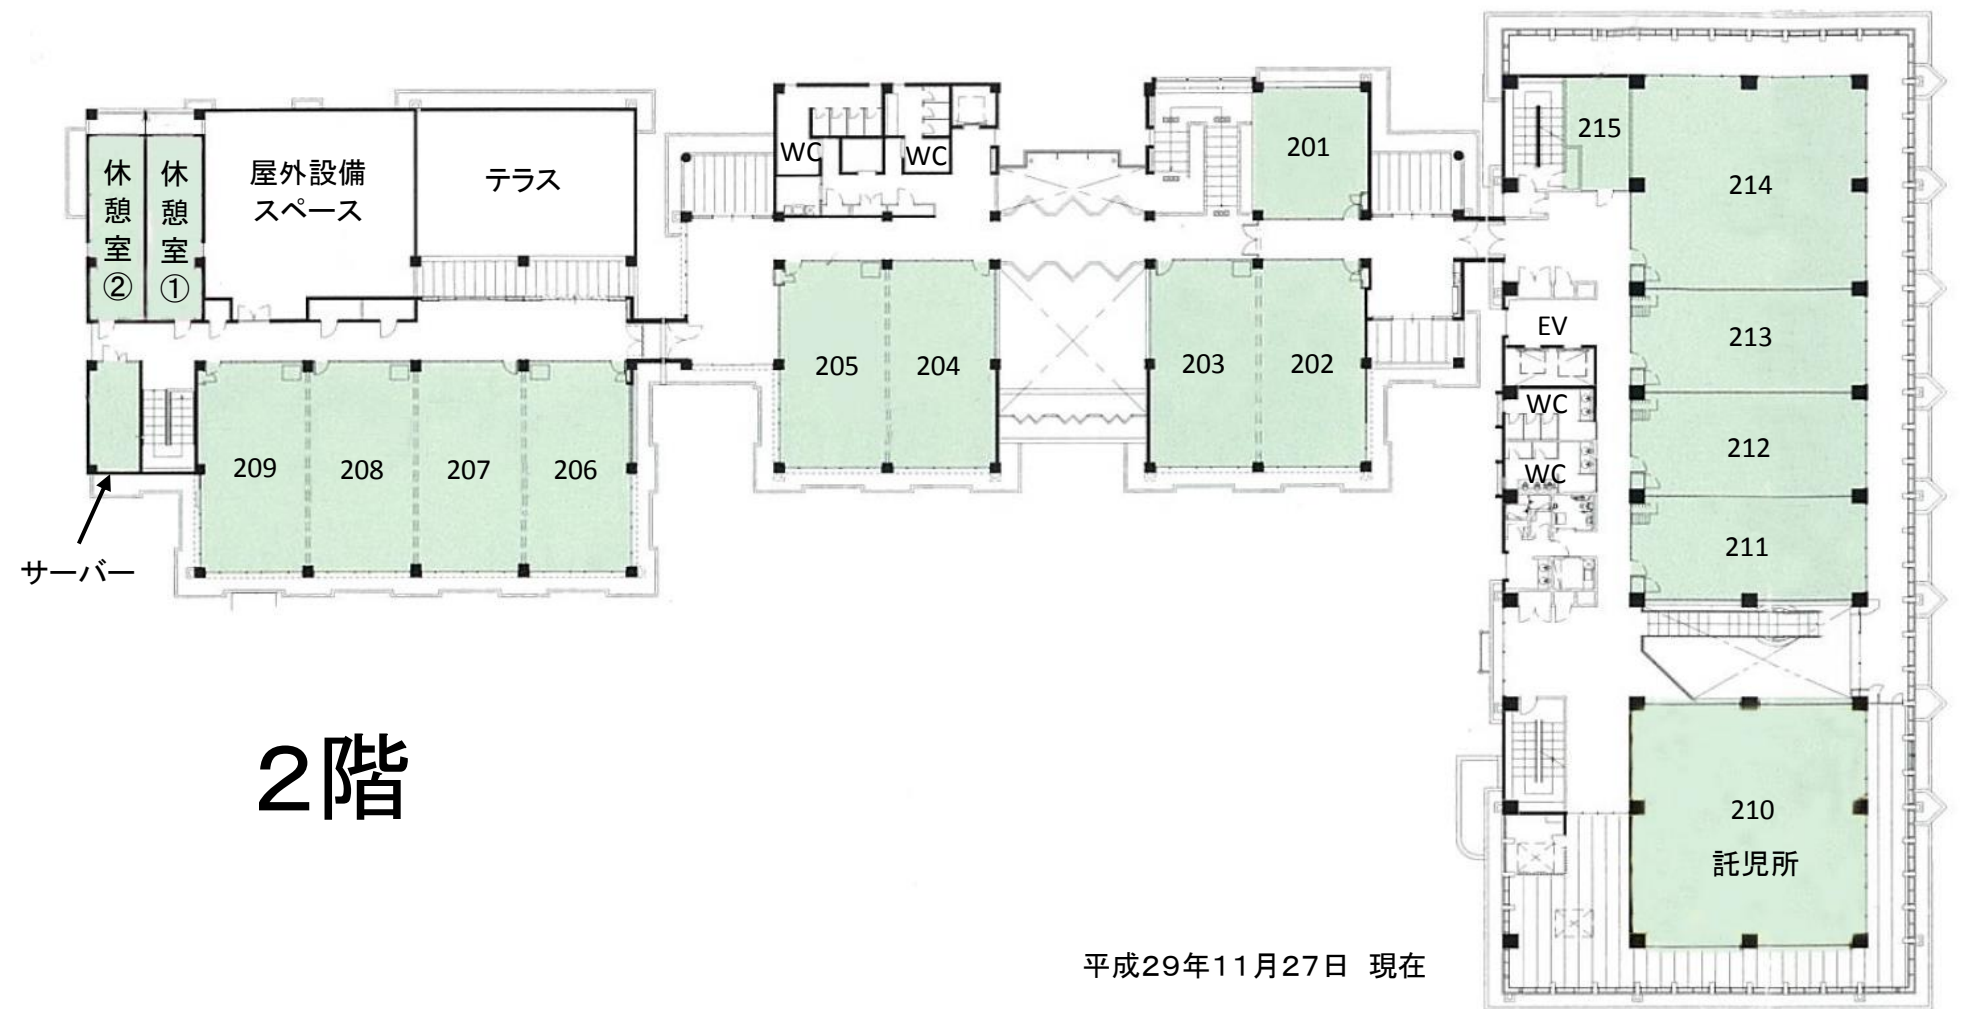

沖縄 I T津梁パーク 中核機能支援施設（1～2階） 入居状況

階	部屋番号	空室状況	面積 (㎡)	月額使用料 (円)	備考
1階	103	—	158.8	1,630/時間	プレゼンルーム
	104	—	77.0	790/時間	貸会議室
	105	—	77.0	790/時間	貸会議室
	106	—	77.0	790/時間	貸会議室
	107	入居済	41.0	57,960	
	108	入居済	56.7	78,660	
	109	入居済	58.6	81,420	
	111	入居済	146.8	202,860	
	112	入居済	257.5	356,040	
2階	201	入居済	50.8	70,380	
	202	入居済	79.4	110,400	
	203	入居済	79.4	110,400	
	204	入居済	79.4	110,400	
	205	入居済	79.4	110,400	
	206	入居済	79.4	110,400	
	207	入居済	79.4	110,400	
	208	入居済	79.4	110,400	
	209	入居済	79.4	110,400	
	休憩室①	入居済	38.0	52,440	
	休憩室②	入居済	38.0	52,440	
	サーバー室	入居済	21.1	30,360	
	211	入居済	87.3	121,440	
	212	入居済	87.3	121,440	
	213	入居済	87.3	121,440	
	214	入居済	179.4	248,400	
215	入居済	24.5	34,500	サーバー室	

- 入居済
- 入居募集中
- 貸会議室等

1階

2階

平成29年11月27日 現在

沖縄 I 津梁パーク 中核機能支援施設（3～6階） 入居状況

階	部屋番号	空室状況	面積 (㎡)	月額使用料 (円)	備考
3階	301	入居済	206.3	285,660	
	302	入居済	87.3	121,440	
	303	入居済	87.3	121,440	
	304	入居済	87.3	121,440	
	305	入居済	179.4	248,400	
	306	入居済	24.5	34,500	サーバー室
	307	入居済	16.4	23,460	サーバー室
4階	401	入居済	119.1	165,600	
	402	入居済	87.3	121,440	
	403	入居済	87.3	121,440	
	404	入居済	87.3	121,440	
	405	入居済	266.6	368,460	
	406	入居済	24.5	34,500	サーバー室
	407	入居済	16.4	23,460	サーバー室
5階	501	入居済	206.3	285,660	
	502	入居済	174.5	241,500	
	503	入居済	266.6	368,460	
	504	入居済	24.5	34,500	サーバー室
	505	入居済	16.4	23,460	サーバー室

- 入居済
- 入居募集中
- 貸会議室等

3階

4階

5階

6階

平成29年11月27日 現在

沖縄 | 丁津梁パーク 企業立地促進センター 入居状況

階	部屋番号	空室状況	面積 (㎡)	月額使用料 (円)	備考
1階	101	入居済	176.4	299,130	
	102	入居済	176.4	299,130	
	103	入居済	264.6	447,850	
	104	入居済	180.5	305,890	
	105	入居済	36.9	62,530	多目的室
	106	入居済	33.3	57,460	多目的室
2階	201	入居済	180.5	305,890	
	202	入居済	264.6	447,850	
	203	入居済	264.6	447,850	
	204	入居済	180.5	305,890	
	205	入居済	33.3	57,460	多目的室
	206	入居済	36.0	60,840	多目的室
	207	入居済	36.9	62,530	多目的室
	208	入居済	33.3	57,460	多目的室