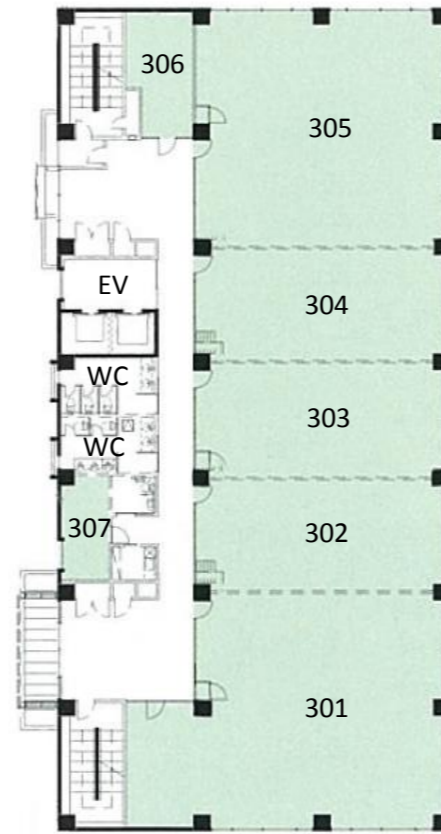

沖縄 I T津梁パーク 中核機能支援施設（1～2階） 入居状況

階	部屋番号	空室状況	面積 (㎡)	月額使用料 (円)	備考
1階	103	—	158.8	1,630/時間	プレゼンルーム
	104	—	77.0	790/時間	貸会議室
	105	—	77.0	790/時間	貸会議室
	106	—	77.0	790/時間	貸会議室
	107	入居済	41.0	57,960	
	108	入居済	56.7	78,660	
	109	入居済	58.6	81,420	
	111	入居済	146.8	202,860	
	112	入居済	257.5	356,040	
2階	201	入居済	50.8	70,380	
	202	入居済	79.4	110,400	
	203	入居済	79.4	110,400	
	204	入居済	79.4	110,400	
	205	入居済	79.4	110,400	
	206	入居済	79.4	110,400	
	207	入居済	79.4	110,400	
	208	入居済	79.4	110,400	
	209	入居済	79.4	110,400	
	休憩室①	入居済	38.0	52,440	
	休憩室②	入居済	38.0	52,440	
	サーバー室	入居済	21.1	30,360	
	211	入居済	87.3	121,440	
	212	入居済	87.3	121,440	
	213	入居済	87.3	121,440	
	214	入居済	179.4	248,400	
215	入居済	24.5	34,500	サーバー室	

- 入居済
- 入居募集中
- 貸会議室等

1階

2階

平成29年11月27日 現在

沖縄 I 津梁パーク 中核機能支援施設（3～6階） 入居状況

階	部屋番号	空室状況	面積 (㎡)	月額使用料 (円)	備考
3階	301	入居済	206.3	285,660	
	302	入居済	87.3	121,440	
	303	入居済	87.3	121,440	
	304	入居済	87.3	121,440	
	305	入居済	179.4	248,400	
	306	入居済	24.5	34,500	サーバー室
	307	入居済	16.4	23,460	サーバー室
4階	401	入居済	119.1	165,600	
	402	入居済	87.3	121,440	
	403	入居済	87.3	121,440	
	404	入居済	87.3	121,440	
	405	入居済	266.6	368,460	
	406	入居済	24.5	34,500	サーバー室
	407	入居済	16.4	23,460	サーバー室
5階	501	入居済	206.3	285,660	
	502	入居済	174.5	241,500	
	503	入居済	266.6	368,460	
	504	入居済	24.5	34,500	サーバー室
	505	入居済	16.4	23,460	サーバー室

- 入居済
- 入居募集中
- 貸会議室等

3階

4階

5階

6階

平成29年11月27日 現在

沖縄 | 丁津梁パーク 企業立地促進センター 入居状況

階	部屋番号	空室状況	面積 (㎡)	月額使用料 (円)	備考
1階	101	入居済	176.4	299,130	
	102	入居済	176.4	299,130	
	103	入居済	264.6	447,850	
	104	入居済	180.5	305,890	
	105	入居済	36.9	62,530	多目的室
	106	入居済	33.3	57,460	多目的室
2階	201	入居済	180.5	305,890	
	202	入居済	264.6	447,850	
	203	入居済	264.6	447,850	
	204	入居済	180.5	305,890	
	205	入居済	33.3	57,460	多目的室
	206	入居済	36.0	60,840	多目的室
	207	入居済	36.9	62,530	多目的室
	208	入居済	33.3	57,460	多目的室