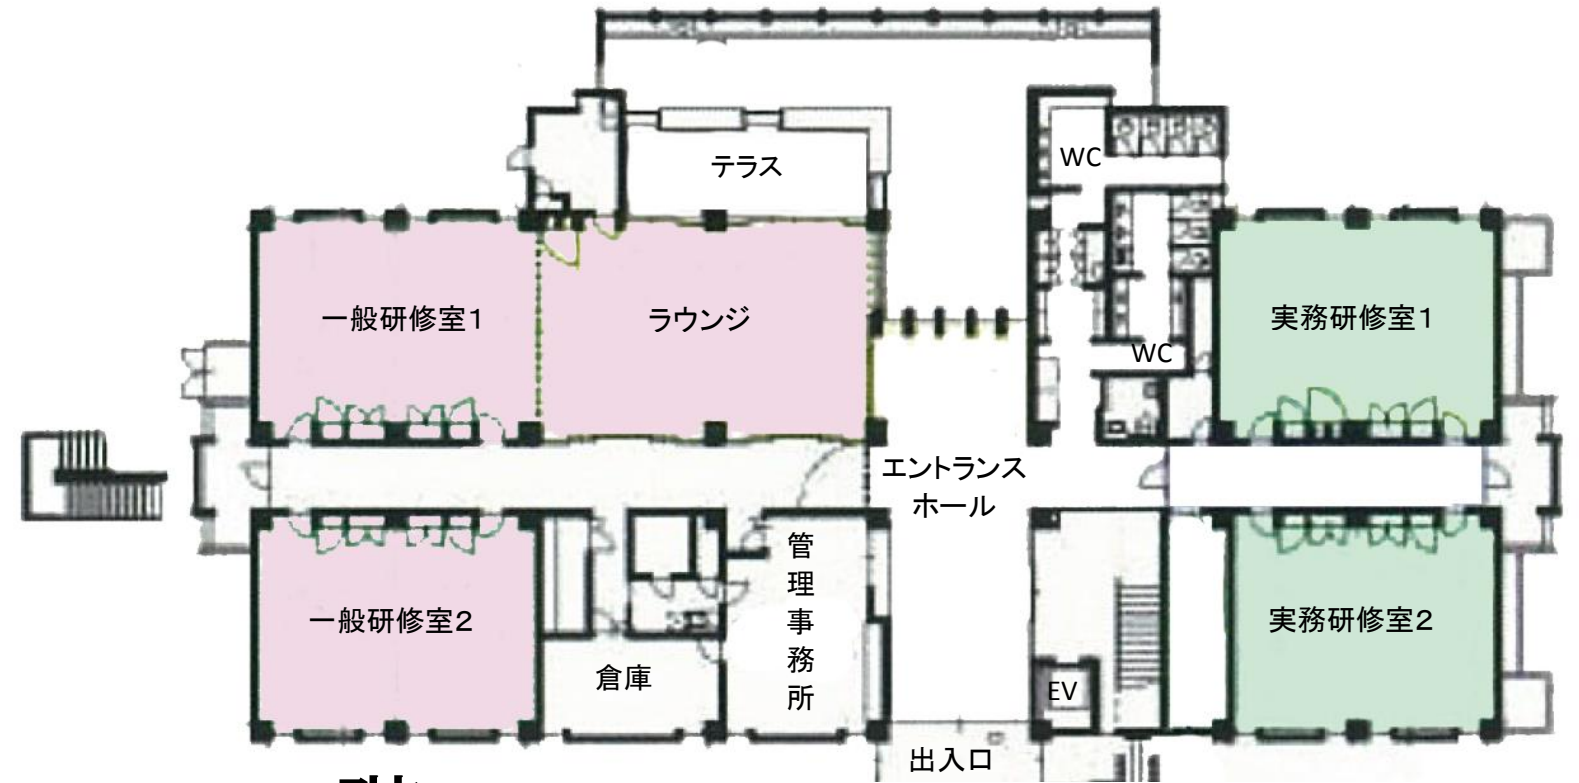

- 入居済
- 入居募集中
- 貸会議室等

3階

4階

5階

6階

平成29年10月3日 現在

沖縄 | 丁津梁パーク 企業立地促進センター 入居状況

階	部屋番号	空室状況	面積 (㎡)	月額使用料 (円)	備考
1階	101	入居済	176.4	299,130	
	102	入居済	176.4	299,130	
	103	入居済	264.6	447,850	
	104	入居済	180.5	305,890	
	105	入居済	36.9	62,530	多目的室
	106	入居済	33.3	57,460	多目的室
2階	201	入居済	180.5	305,890	
	202	入居済	264.6	447,850	
	203	入居済	264.6	447,850	
	204	入居済	180.5	305,890	
	205	入居済	33.3	57,460	多目的室
	206	入居済	36.0	60,840	多目的室
	207	入居済	36.9	62,530	多目的室
	208	入居済	33.3	57,460	多目的室

1階

2階

- 入居済
- 入居募集中
- 貸会議室等

沖縄IT津梁パーク アジアIT研修センター 入居状況

階	部屋番号	空室状況	面積 (㎡)	月額使用料 (円)	備考
1階	実務研修室1	入居済	83.7	206,640	
	実務研修室2	入居済	79.1	196,800	
	一般研修室1	—	82.7	3,020/1時間	PCあり
	一般研修室2	—	82.7	860/1時間	PCなし
	ラウンジ	—	91.1	940/1時間	オープンスペース
2階	実務研修室3	入居済	83.7	206,640	
	実務研修室4	入居済	83.7	206,640	
	実務研修室5	入居済	83.7	206,640	
	実務研修室6	入居済	83.7	206,640	
	休憩室1	入居済	15.0	18,450	
	休憩室2	入居募集中	15.0	18,450	
	休憩室3	入居募集中	15.0	18,450	
	休憩室4	入居済	15.0	18,450	
休憩室5	入居済	15.0	18,450		
休憩室6	入居済	15.0	18,450		

- 入居済
- 入居募集中
- 貸会議室等

1階

2階

沖縄 | T津梁パーク 情報通信機器検証拠点施設 入居状況

階	部屋番号	空室状況	面積 (㎡)	月額使用料 (円)	備考
1階	101	入居済	33.0	57,420	多目的室 (OAフロアでない)
	102	入居済	105.8	184,440	
	103	入居済	108.0	187,920	
	104	入居済	54.0	93,960	
	105	入居済	54.0	93,960	
	106	入居済	105.8	184,440	
	107	入居済	108.0	189,660	
	108	入居済	54.0	93,960	
	109	入居済	54.0	93,960	
2階	201	入居済	110.2	193,140	
	202	入居済	32.9	57,420	サーバー室
	203	入居済	51.8	90,480	多目的室
	204	入居済	54.0	93,960	
	205	入居済	54.0	93,960	
	206	入居済	54.0	93,960	
	207	入居済	54.0	93,960	
	208	入居済	54.0	93,960	
	209	入居済	110.2	193,140	
	210	入居済	51.8	90,480	
	211	入居済	54.0	93,960	
	212	入居済	54.0	93,960	
	213	入居済	54.0	93,960	
	214	入居済	54.0	93,960	
	215	入居済	54.0	93,960	