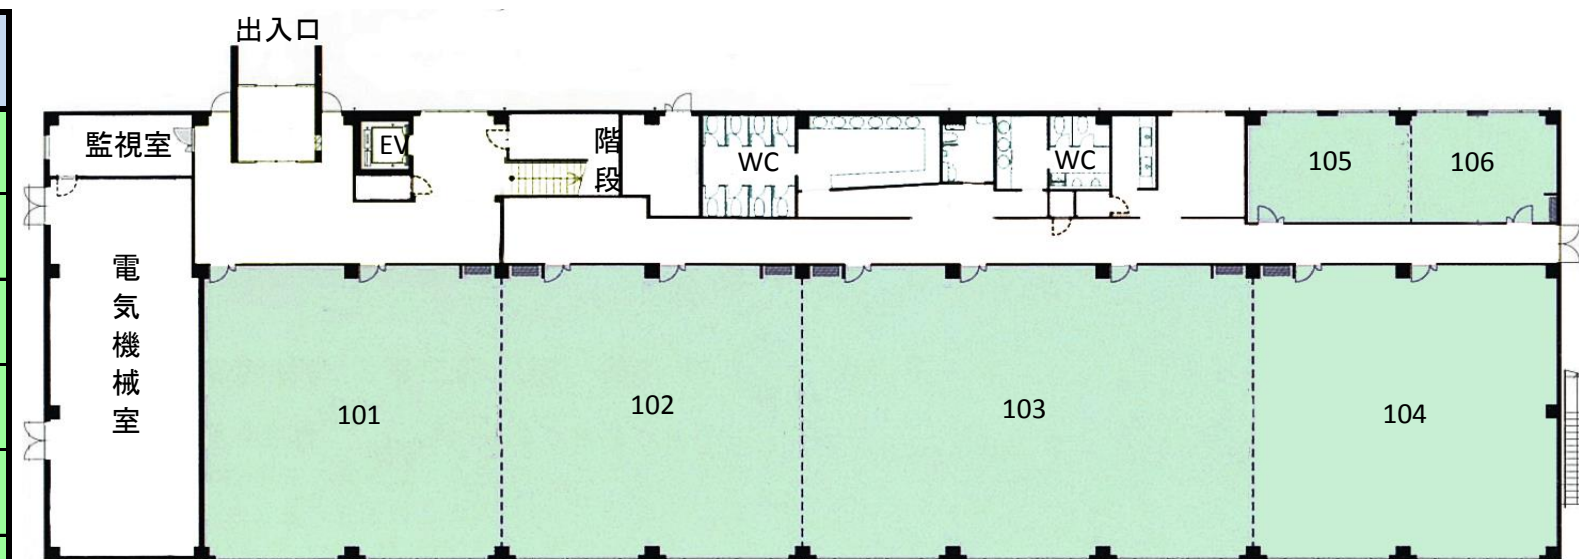

沖縄 I T津梁パーク 中核機能支援施設（3～6階） 入居状況

階	部屋番号	空室状況	面積 (㎡)	月額使用料 (円)	備考
3階	301	入居済	206.3	285,660	
	302	入居済	87.3	121,440	
	303	入居済	87.3	121,440	
	304	入居済	87.3	121,440	
	305	入居済	179.4	248,400	
	306	入居済	24.5	34,500	サーバー室
	307	入居済	16.4	23,460	サーバー室
4階	401	入居済	119.1	165,600	
	402	入居済	87.3	121,440	
	403	入居済	87.3	121,440	
	404	入居済	87.3	121,440	
	405	入居済	266.6	368,460	
	406	入居済	24.5	34,500	サーバー室
	407	入居済	16.4	23,460	サーバー室
5階	501	入居者募集中	206.3	285,660	
	502	入居済	174.5	241,500	
	503	入居済	266.6	368,460	
	504	入居済	24.5	34,500	サーバー室
	505	入居者募集中	16.4	23,460	サーバー室

- 入居済
- 入居募集中
- 貸会議室等

3階

4階

5階

6階

平成29年10月3日 現在

沖縄 | 丁津梁パーク 企業立地促進センター 入居状況

階	部屋番号	空室状況	面積 (㎡)	月額使用料 (円)	備考
1階	101	入居済	176.4	299,130	
	102	入居済	176.4	299,130	
	103	入居済	264.6	447,850	
	104	入居済	180.5	305,890	
	105	入居済	36.9	62,530	多目的室
	106	入居済	33.3	57,460	多目的室
2階	201	入居済	180.5	305,890	
	202	入居済	264.6	447,850	
	203	入居済	264.6	447,850	
	204	入居済	180.5	305,890	
	205	入居済	33.3	57,460	多目的室
	206	入居済	36.0	60,840	多目的室
	207	入居済	36.9	62,530	多目的室
	208	入居済	33.3	57,460	多目的室

1階

2階

- 入居済
- 入居募集中
- 貸会議室等

沖縄IT津梁パーク アジアIT研修センター 入居状況

階	部屋番号	空室状況	面積 (㎡)	月額使用料 (円)	備考
1階	実務研修室1	入居済	83.7	206,640	
	実務研修室2	入居済	79.1	196,800	
	一般研修室1	—	82.7	3,020/1時間	PCあり
	一般研修室2	—	82.7	860/1時間	PCなし
	ラウンジ	—	91.1	940/1時間	オープンスペース
2階	実務研修室3	入居済	83.7	206,640	
	実務研修室4	入居済	83.7	206,640	
	実務研修室5	入居済	83.7	206,640	
	実務研修室6	入居済	83.7	206,640	
	休憩室1	入居済	15.0	18,450	
	休憩室2	入居募集中	15.0	18,450	
	休憩室3	入居募集中	15.0	18,450	
	休憩室4	入居済	15.0	18,450	
休憩室5	入居済	15.0	18,450		
休憩室6	入居済	15.0	18,450		